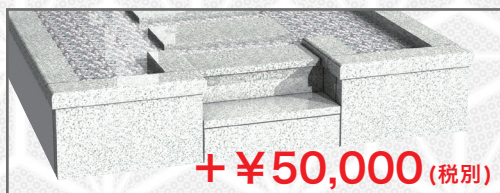

8寸本体 SET

¥500,000 (税別)

9寸本体 SET

¥520,000 (税別)

内容 (基礎工事・墓石本体・土間張石)

※土地代金、管理料は含まれておりません。
※土地の形状によって金額が変わる事がございます。

※ 正面張石 追加オプション

+ ¥50,000 (税別)