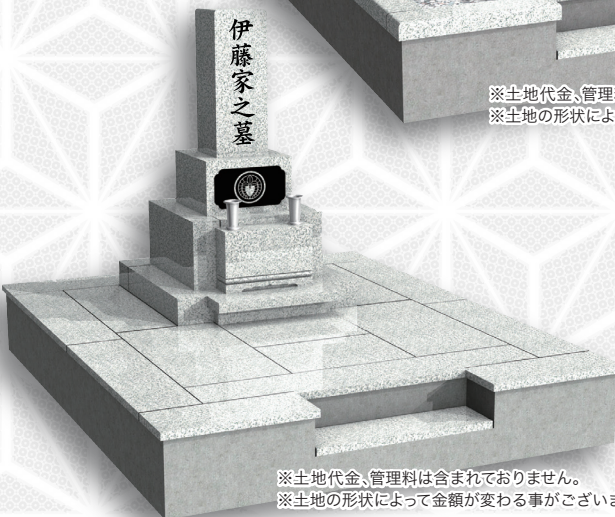

内容 (基礎工事・墓石本体・緑石張石・踏み石・化粧砂利)

※土地代金、管理料は含まれておりません。
※土地の形状によって金額が変わる事がございます。

8寸本体 SET

¥540,000 (税別)

9寸本体 SET

¥560,000 (税別)

内容 (基礎工事・墓石本体・外柵
門柱・踏み石・化粧砂利)

※土地代金、管理料は含まれておりません。
※土地の形状によって金額が変わる事がございます。