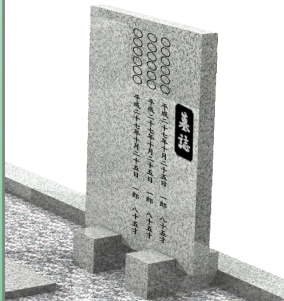

※土地代金、管理料は含まれておりません。
※土地の形状によって金額が変わる事がございます。
※施工出来ない区画もございます。事前にご確認下さい。

各種追加工事や付属品取り付も承っております。お気軽に御相談下さい。

■ 新規墓誌取付
¥80,000(税別)～