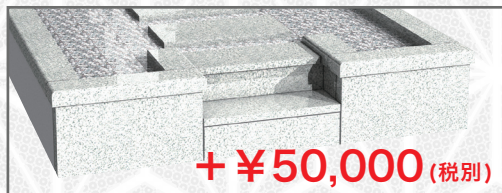

※土地代金、管理料は含まれておりません。
※土地の形状によって金額が変わる事がございます。

※ 正面張石追加オプション