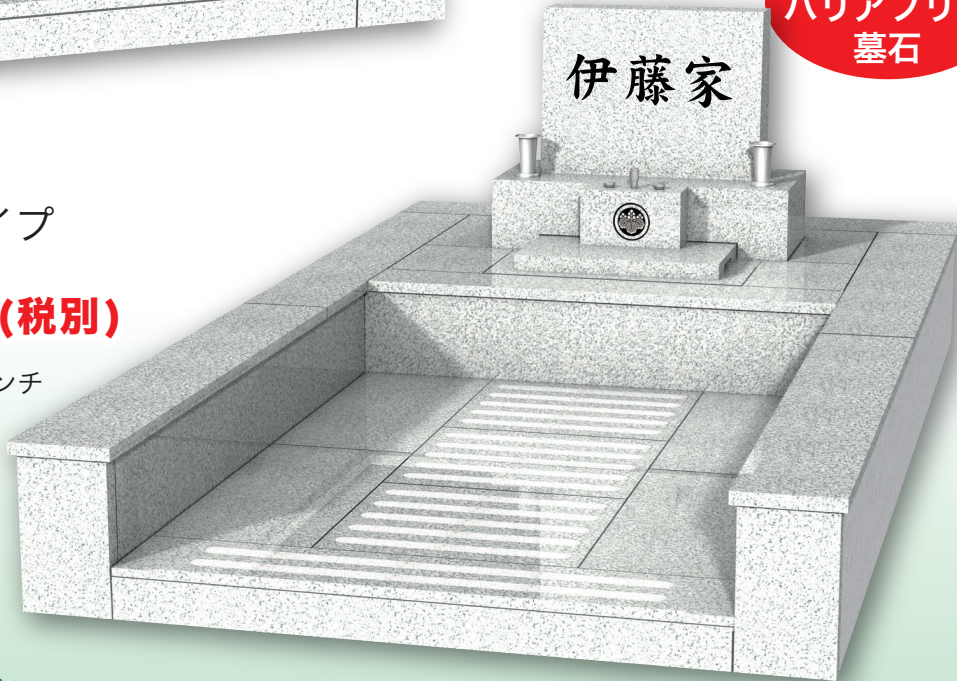

**¥438,000** (税別)

内容 (基礎工事・墓石本体・両サイドベンチ・正面張石・踏み石・化粧砂利)

※土地代金、管理料は含まれておりません。  
※土地の形状によって金額が変わる事がございます。  
※施工出来ない区画もございます。事前にご確認下さい。

NEW  
バリアフリー  
墓石

バリアフリー 土間張石タイプ

**¥488,000** (税別)

内容 (基礎工事・墓石本体・両サイドベンチ  
正面張石・土間張石)