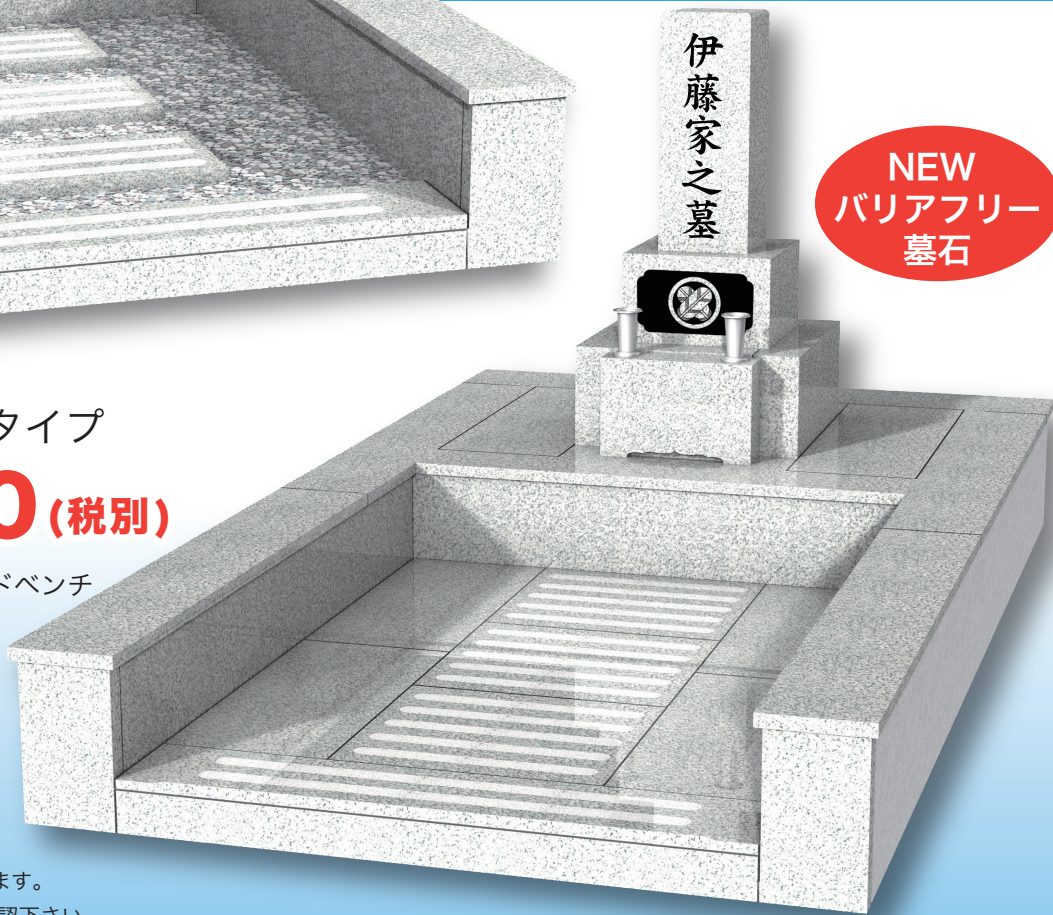

内容 (基礎工事・墓石本体・両サイドベンチ・正面張石・踏み石・化粧砂利)

※土地代金、管理料は含まれておりません。
※土地の形状によって金額が変わる事がございます。
※施工出来ない区画もございます。事前にご確認下さい。

NEW
バリアフリー
墓石

バリアフリー 土間張石タイプ

¥498,000 (税別)

内容 (基礎工事・墓石本体・両サイドベンチ
正面張石・土間張石)

※土地代金、管理料は含まれておりません。
※土地の形状によって金額が変わる事がございます。
※施工出来ない区画もございます。事前にご確認下さい。