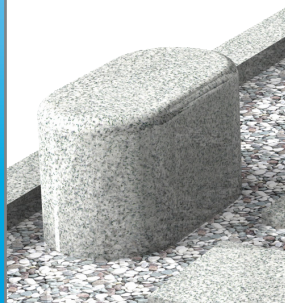

■ 物置台設置

¥40,000(税別)〜