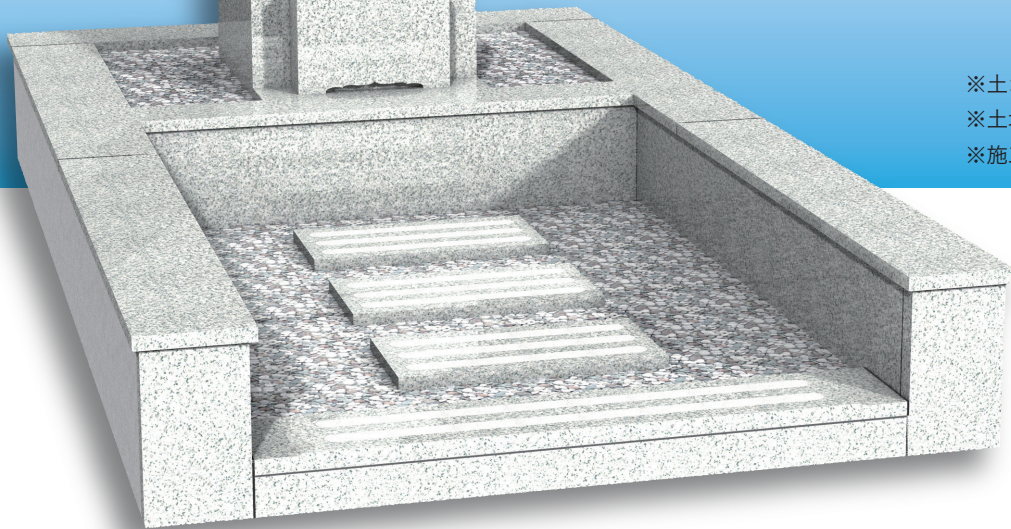

人気のバリアフリー墓石。左右にベンチが付いて
機能性も高く、お参りしやすいデザインです。

NEW
バリアフリー
墓石

伊藤家之墓

バリアフリー 化粧砂利タイプ

¥448,000 (税別)

内容 (基礎工事・墓石本体・両サイドベンチ・正面張石・踏み石・化粧砂利)

※土地代金、管理料は含まれておりません。
※土地の形状によって金額が変わる事がございます。
※施工出来ない区画もございます。事前にご確認下さい。