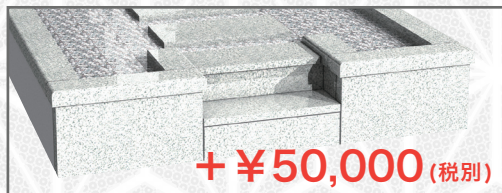

シンプルなデザインで低価格を実現

¥298,000 (税別)

内容 (基礎工事・墓石本体・踏み石・化粧砂利)

シンプル
デザイン

※土地代金、管理料は含まれておりません。

※土地の形状によって金額が変わる事がございます。

お手入れ
らくらく

土間張石仕上げ

¥448,000 (税別)

内容 (基礎工事・墓石本体・土間張石)

※土地代金、管理料は含まれておりません。
※土地の形状によって金額が変わる事がございます。

※ 正面張石 追加オプション

+ ¥50,000 (税別)

人気NO.1
デザイン

縁石張石仕上げ

¥418,000 (税別)