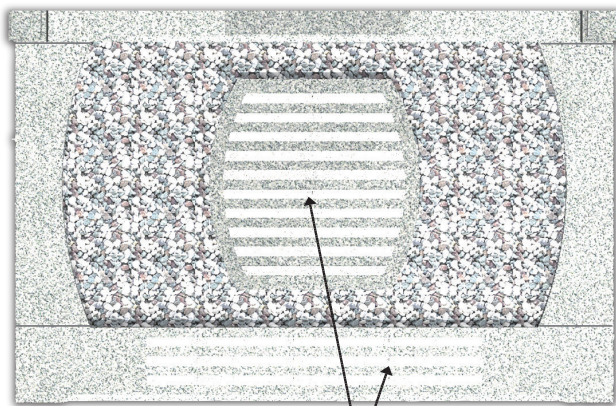

規格5区5㎡ 和式08(i)タイプ

■ 正面は幅広い寸法で
豪華に演出

■ デザイン蓮華

屋外展示場にて
展示中
実物をご覧頂けます

■ 土間張石加工

36cm

伊藤家之墓

■ 滑り止め加工を施しております

アール加工しているの
全体をオシャレに演出

■ アール加工

■ ボーダー加工でデザインを表現

ワンランク上のカラーバリエーション

白御影 + 北大青

¥995,000
(税別)

北大青

¥1,050,000
(税別)

インドアーバン

¥1,100,000
(税別)

インドグレー御影石 + インド黒御影石

¥1,120,000
(税別)

インドグリーン御影石

¥1,150,000
(税別)

インドアーバン + インド黒御影石

¥1,180,000
(税別)